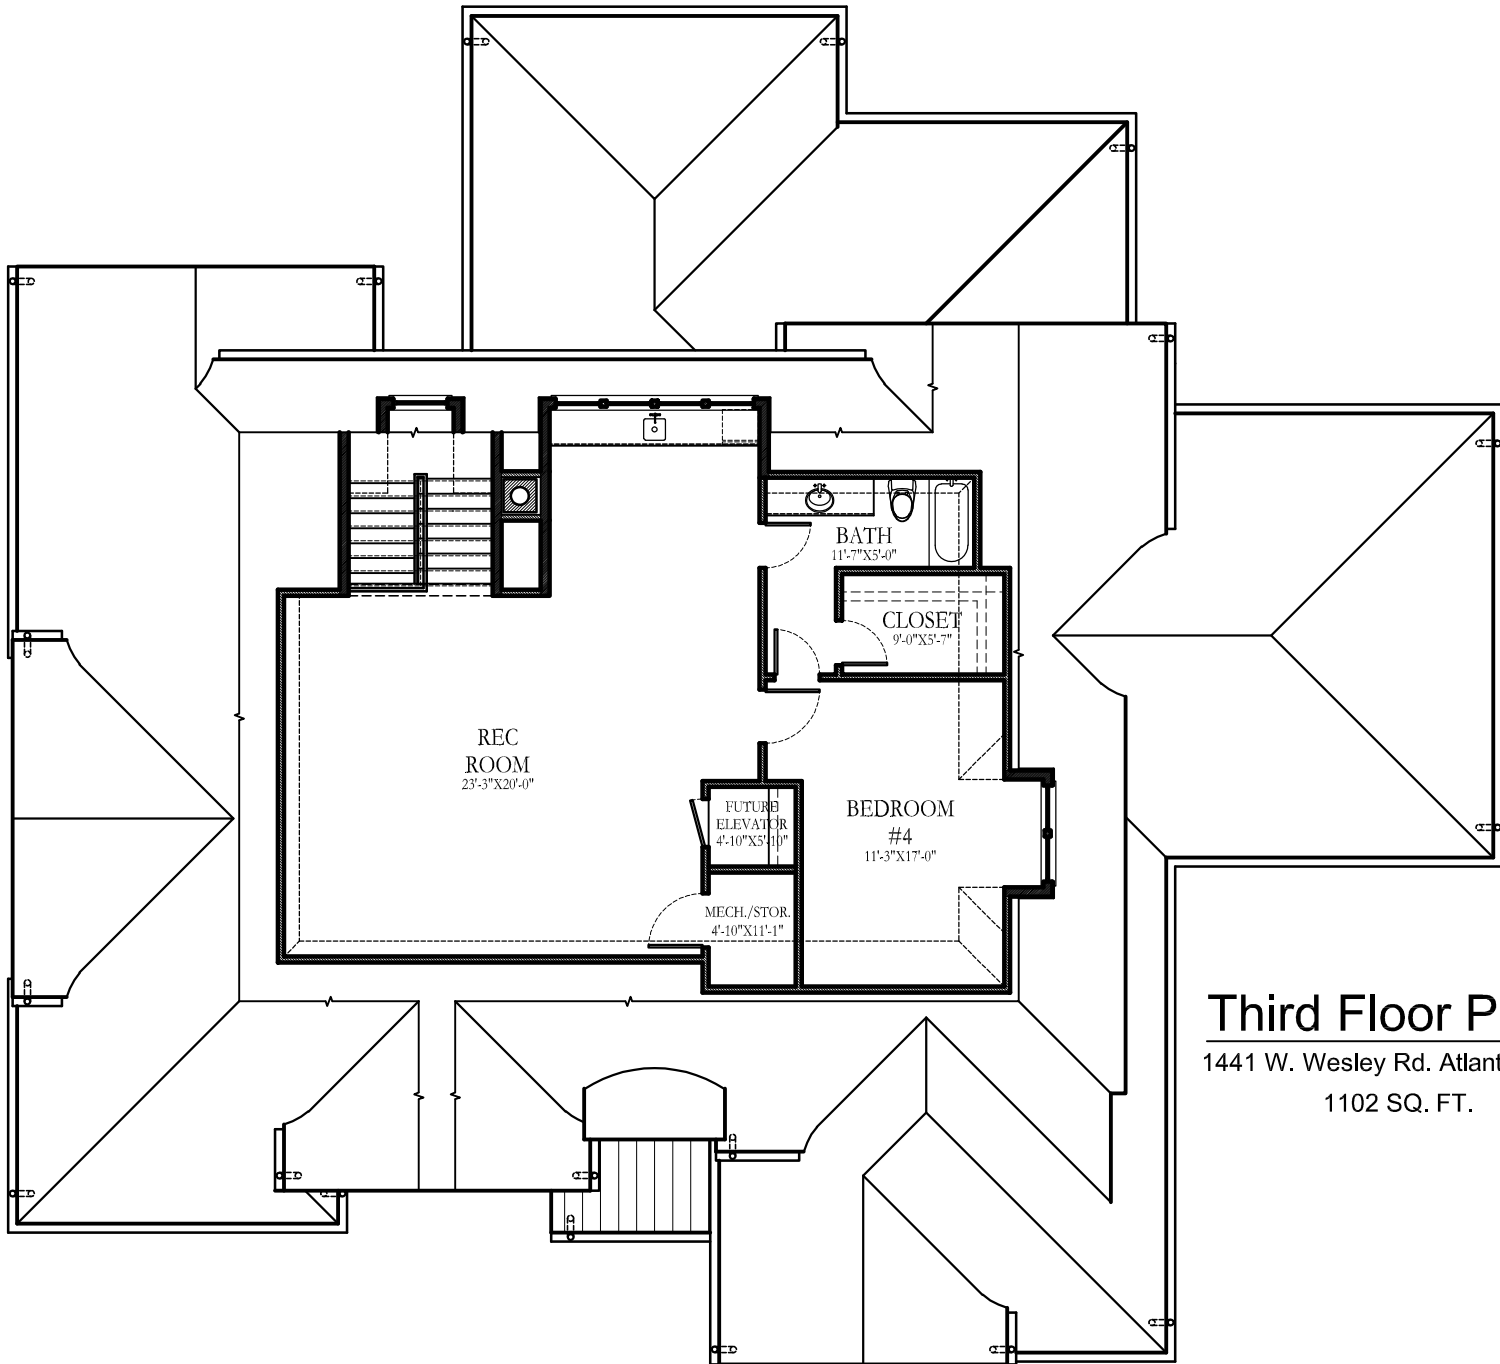

**Main Level Plan**  
 1441 W. Wesley Rd. Atlanta, GA  
 2745 SQ. FT.

## Upper Level Plan

1441 W. Wesley Rd. Atlanta, GA

1997 SQ. FT.

**Third Floor Plan**  
1441 W. Wesley Rd. Atlanta, GA  
1102 SQ. FT.