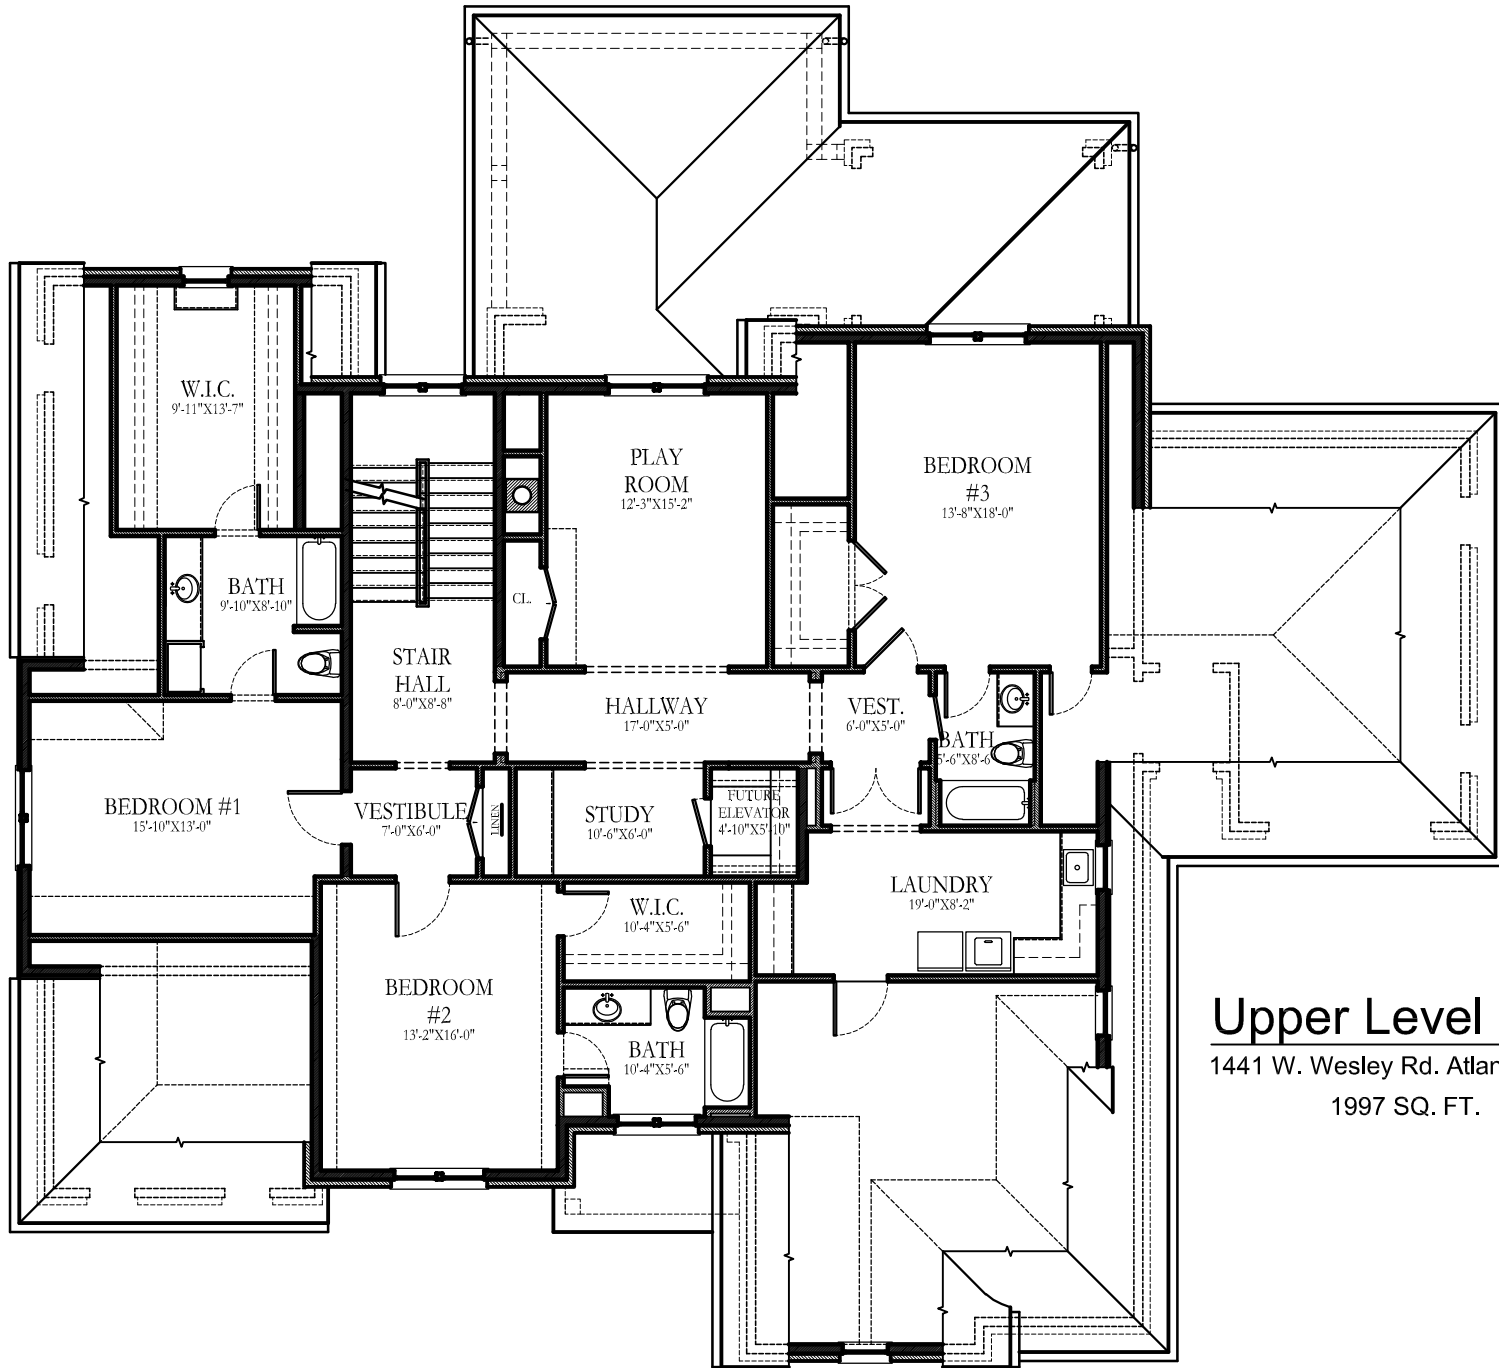

**Main Level Plan**  
 1441 W. Wesley Rd. Atlanta, GA  
 2745 SQ. FT.

## Upper Level Plan

1441 W. Wesley Rd. Atlanta, GA

1997 SQ. FT.

**Third Floor Plan**  
1441 W. Wesley Rd. Atlanta, GA  
1102 SQ. FT.